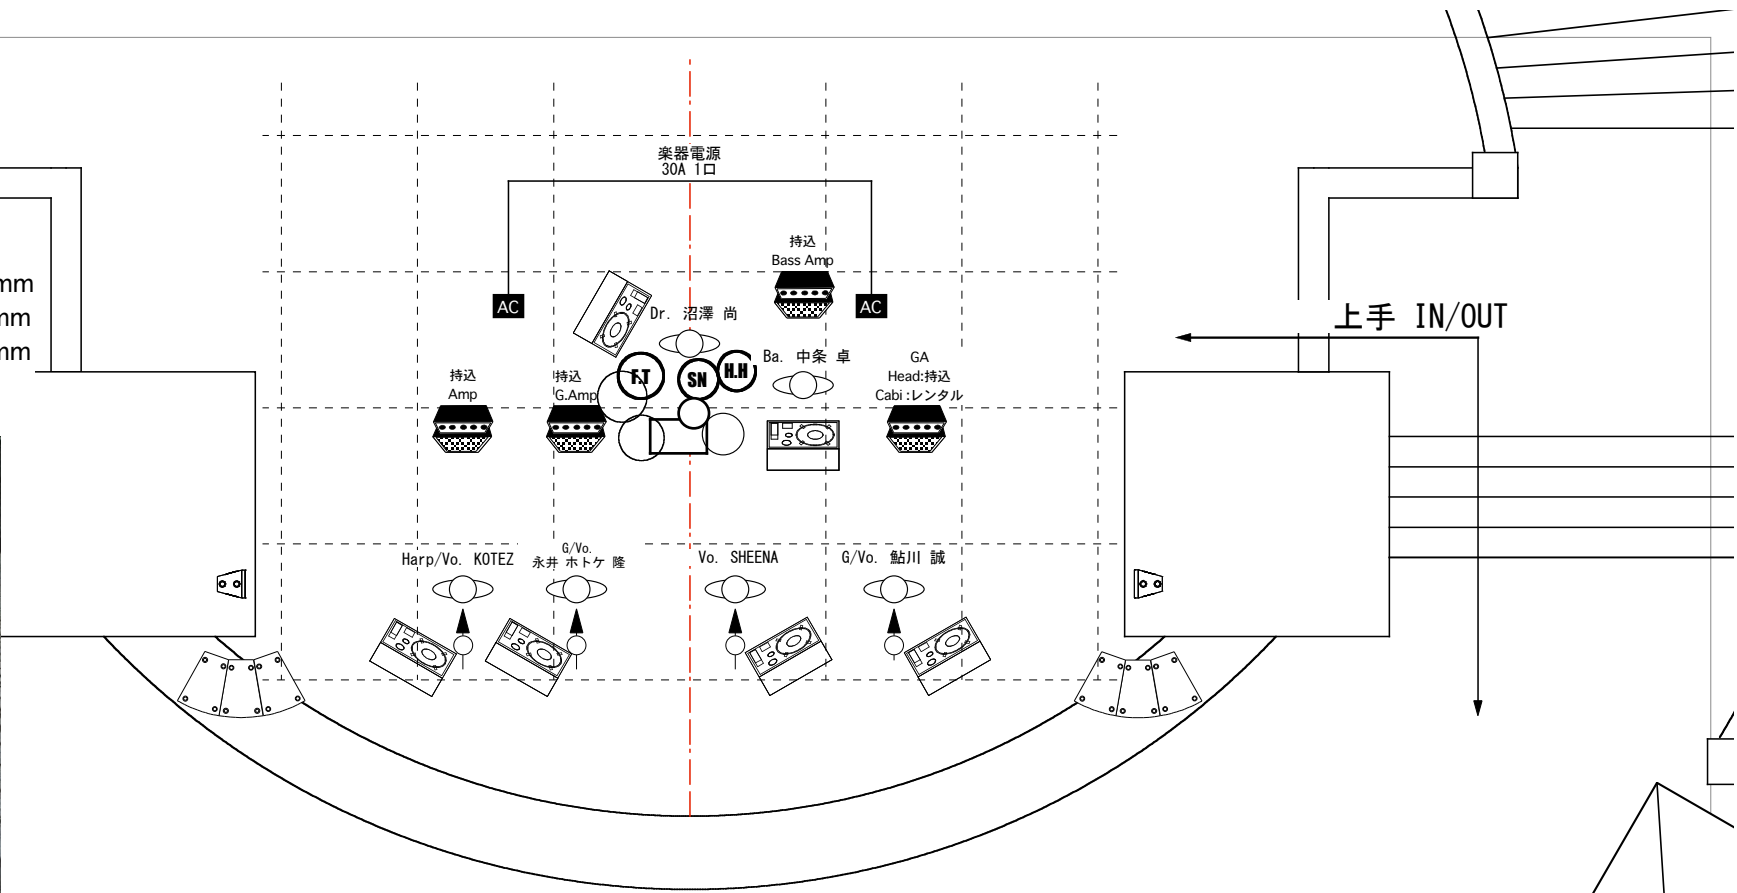

# 18日

ステージ  
間口 10800mm  
奥行き 7200mm  
高さ 1000mm

床面：タイル

## ⑦ blues.the-butcher-590213 w/SHEENA & 鮎川誠

### 持込機材

Dr セット  
Gt Amp x 1  
Bass Amp x 1  
Heap Amp x 1

PA